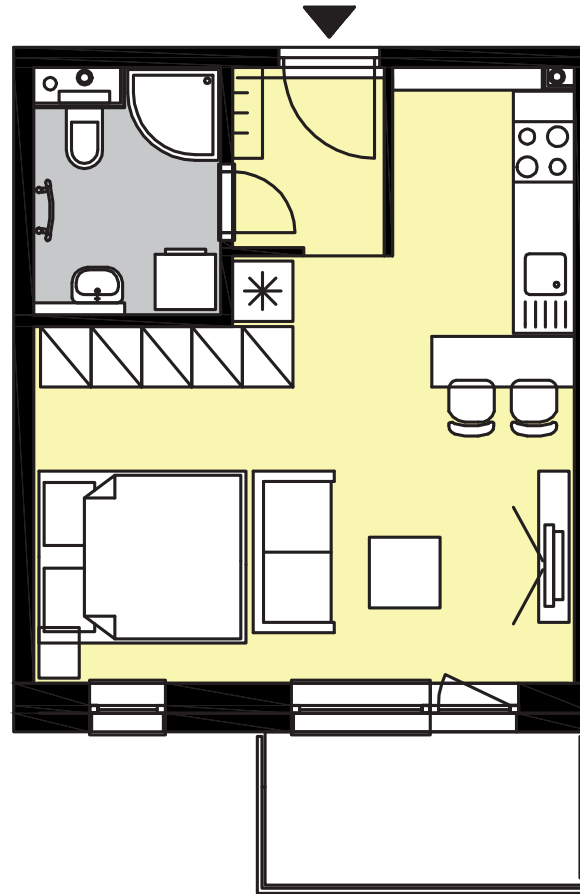

Plochy jednotlivých miestností sú orientačné. Zobrazené zariadenia na plánoch bytov (nábytok, kuchynská linka, el. spotrebiče a pod.) nie sú súčasťou dodávky. Investor si vyhradzuje právo na drobné úpravy.

1-IZBOVÝ BYT S KUCHYNSKÝM KÚTOM

OBÝVACIA IZBA S KK	24,57 m ²
CHODBA	2,75 m ²
KÚPEĽŇA S WC	3,83 m ²
KOBKA	2,04 m ²
SPOLU	33,19 m²
BALKÓN	4,74 m ²

2. NADZEMNÉ PODLAŽIE