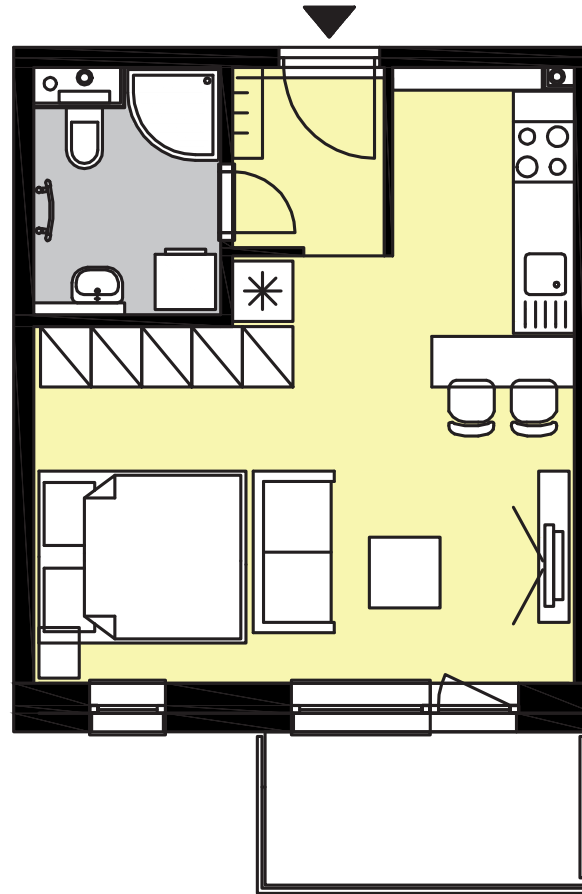

Plochy jednotlivých miestností sú orientačné. Zobrazené zariadenia na plánoch bytov (nábytok, kuchynská linka, el. spotrebiče a pod.) nie sú súčasťou dodávky. Investor si vyhradzuje právo na drobné úpravy.

**1-IZBOVÝ BYT S KUCHYNSKÝM KÚTOM**

OBÝVACIA IZBA S KK	24,57 m <sup>2</sup>
CHODBA	2,75 m <sup>2</sup>
KÚPEĽŇA S WC	3,83 m <sup>2</sup>
KOBKA	2,04 m <sup>2</sup>
<b>SPOLU</b>	<b>33,19 m<sup>2</sup></b>
BALKÓN	4,74 m <sup>2</sup>