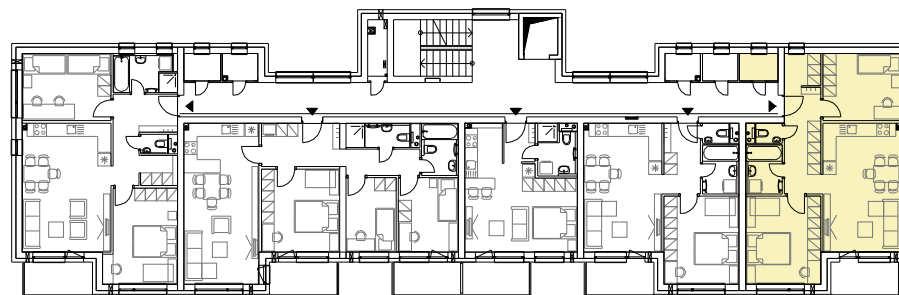

Byt A4.20 - VÝMERA

IZ	Izba	11,30 m ²
KP	Kúpeľňa	3,78 m ²
OIK+KK	Obývacia izba s kuchyňou	21,84 m ²
SP	Spálňa	14,35 m ²
CH	Chodba	8,42 m ²
WC	WC	1,15 m ²
ŠT	Šatník	2,61 m ²

INTERIÉR **63,45 m²**

B	Balkón	4,80 m ²
---	--------	---------------------

EXTERIÉR **4,80 m²**

KO	Kobka	2,27 m ²
----	-------	---------------------

CELKOVÁ PLOCHA **70,52 m²**

4. NP

Situácia
bytových
domov