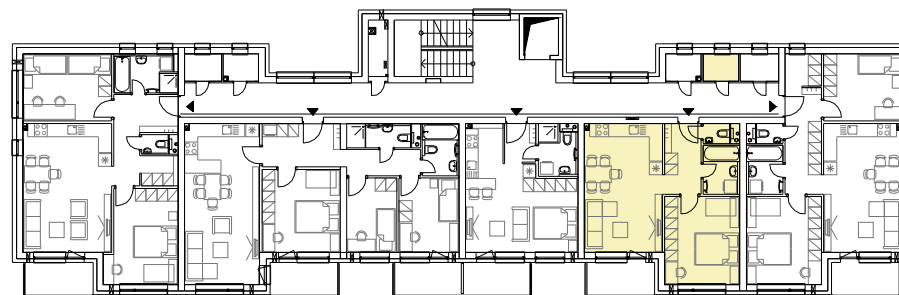

Byt B4.19 - VÝMERA

KP	Kúpeľňa	3,78 m ²
OIK+KK	Obývacia izba s kuchyňou	21,84 m ²
SP	Spáľňa	14,35 m ²
CH	Chodba	5,58 m ²
WC	WC	1,15 m ²

INTERIÉR **46,70 m²**

B	Balkón	4,80 m ²
---	--------	---------------------

EXTERIÉR **4,80 m²**

KO	Kobka	2,10 m ²
----	-------	---------------------

CELKOVÁ PLOCHA **53,60 m²**

4. NP

Situácia
bytových
domov